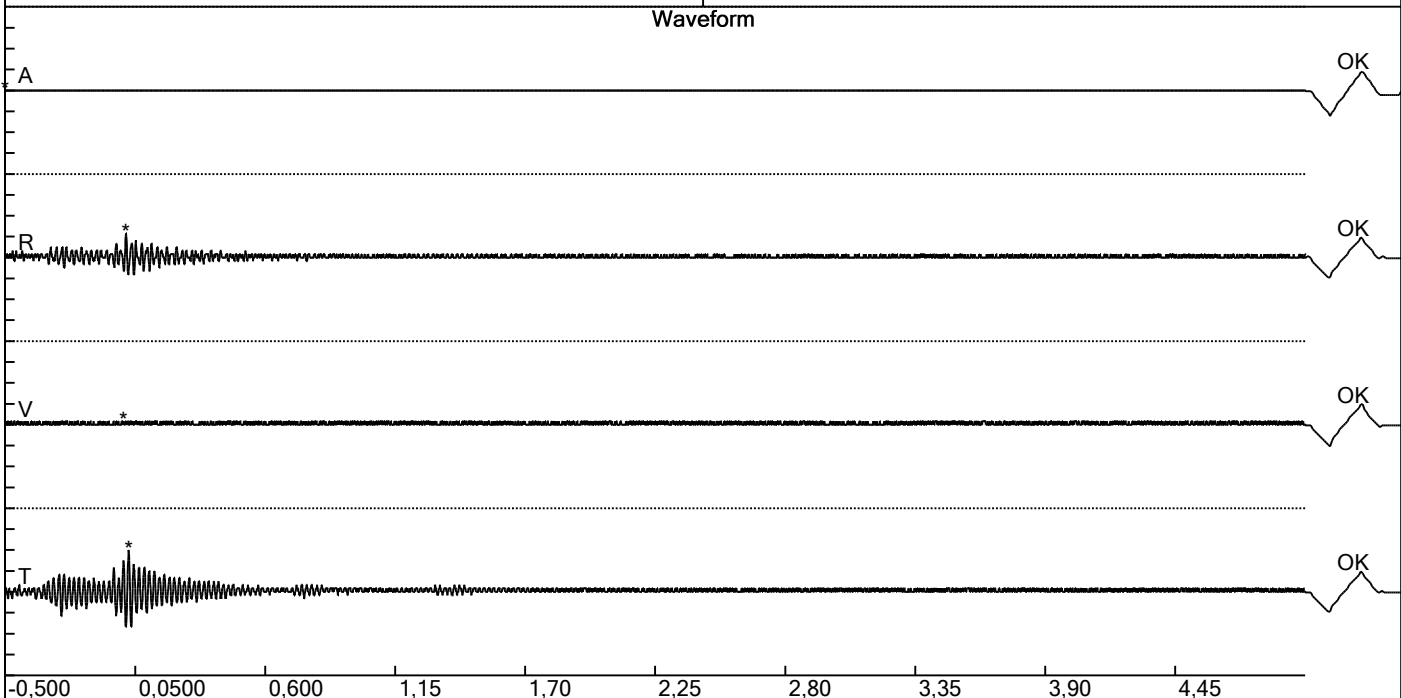

Carrière de BRS
 Oneux -4
 Tir du 28/08/2017
 Sismographe placé au
 261 Halleux
 4710 Comblain-au-Pont

Record: 2164201708281626072.dtb
 Number: 072
 Seismograph: Mini-Seis
 Type of Record: Waveform
 Date: 28/08/2017 04:26:00
 SN: 2164
 Duration: 5,50 Seconds
 Sample Rate: 1024
 Pre-Trigger: 0,5 Seconds
 Seismic Trigger: 0,508 mm/s
 Acoustic Trigger: 142,1 dB
 Voltage: 6,4

Peaks and Frequencies	Graph Information
PPV Maximum: 0,762 mm/s Acoustic: 0.0 dB @ 0,0 Hz (-0,500 s) Radial: 0,445 mm/s @ 56,8 Hz (0,0107 s) Vertical: 0,0635 mm/s @ 0,0 Hz (0,000977 s) Transverse: 0,762 mm/s @ 46,5 Hz (0,0225 s) Last Calibration Date: 21/04/2015	Time Range: -0,500 s to 5,00 s Acoustic Scale: 0,0 Mb/div Seismic Scale: 0,381 mm/s/div Time Intervals: 0,550 Seconds