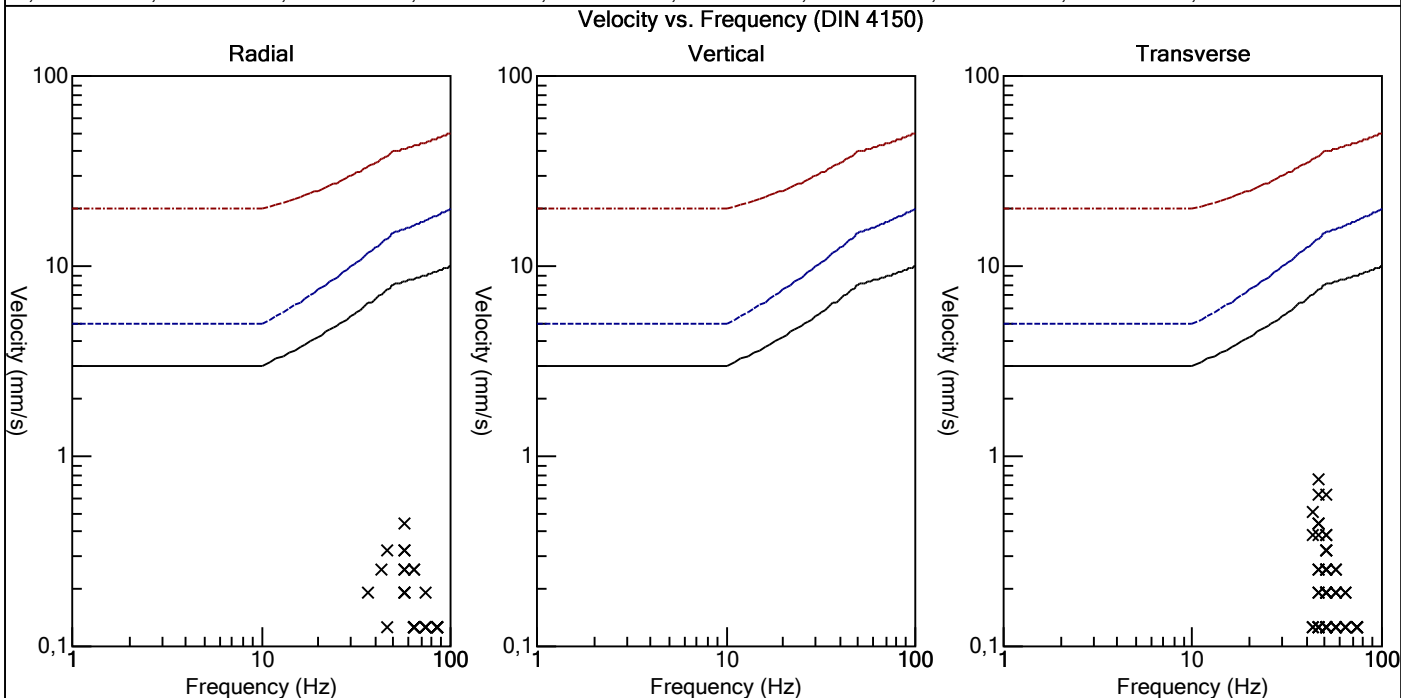

Carrière de BRS
 Oneux -4
 Tir du 28/08/2017
 Sismographe placé au
 261 Halleux
 4710 Comblain-au-Pont

Record: 2164201708281626072.dtb
 Number: 072
 Seismograph: Mini-Seis
 Type of Record: Waveform
 Date: 28/08/2017 04:26:00
 SN: 2164
 Duration: 5,50 Seconds
 Sample Rate: 1024
 Pre-Trigger: 0,5 Seconds
 Seismic Trigger: 0,508 mm/s
 Acoustic Trigger: 142,1 dB
 Voltage: 6,4

Peaks and Frequencies	Graph Information
PPV Maximum: 0,762 mm/s Acoustic: 0.0 dB @ 0,0 Hz (-0,500 s) Radial: 0,445 mm/s @ 56,8 Hz (0,0107 s) Vertical: 0,0635 mm/s @ 0,0 Hz (0,000977 s) Transverse: 0,762 mm/s @ 46,5 Hz (0,0225 s) Last Calibration Date: 21/04/2015	Time Range: -0,500 s to 5,00 s Acoustic Scale: 0,0 Mb/div Seismic Scale: 0,381 mm/s/div Time Intervals: 0,550 Seconds